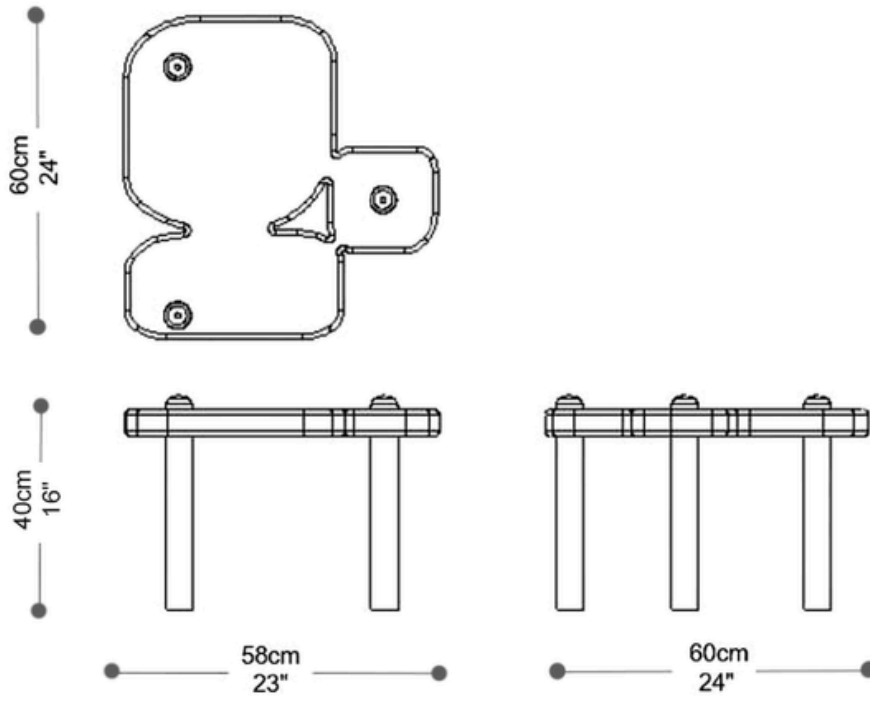

MESA LATERAL – CIOTOLLI

MESA LATERAL
CIOTOLLI

BRETON